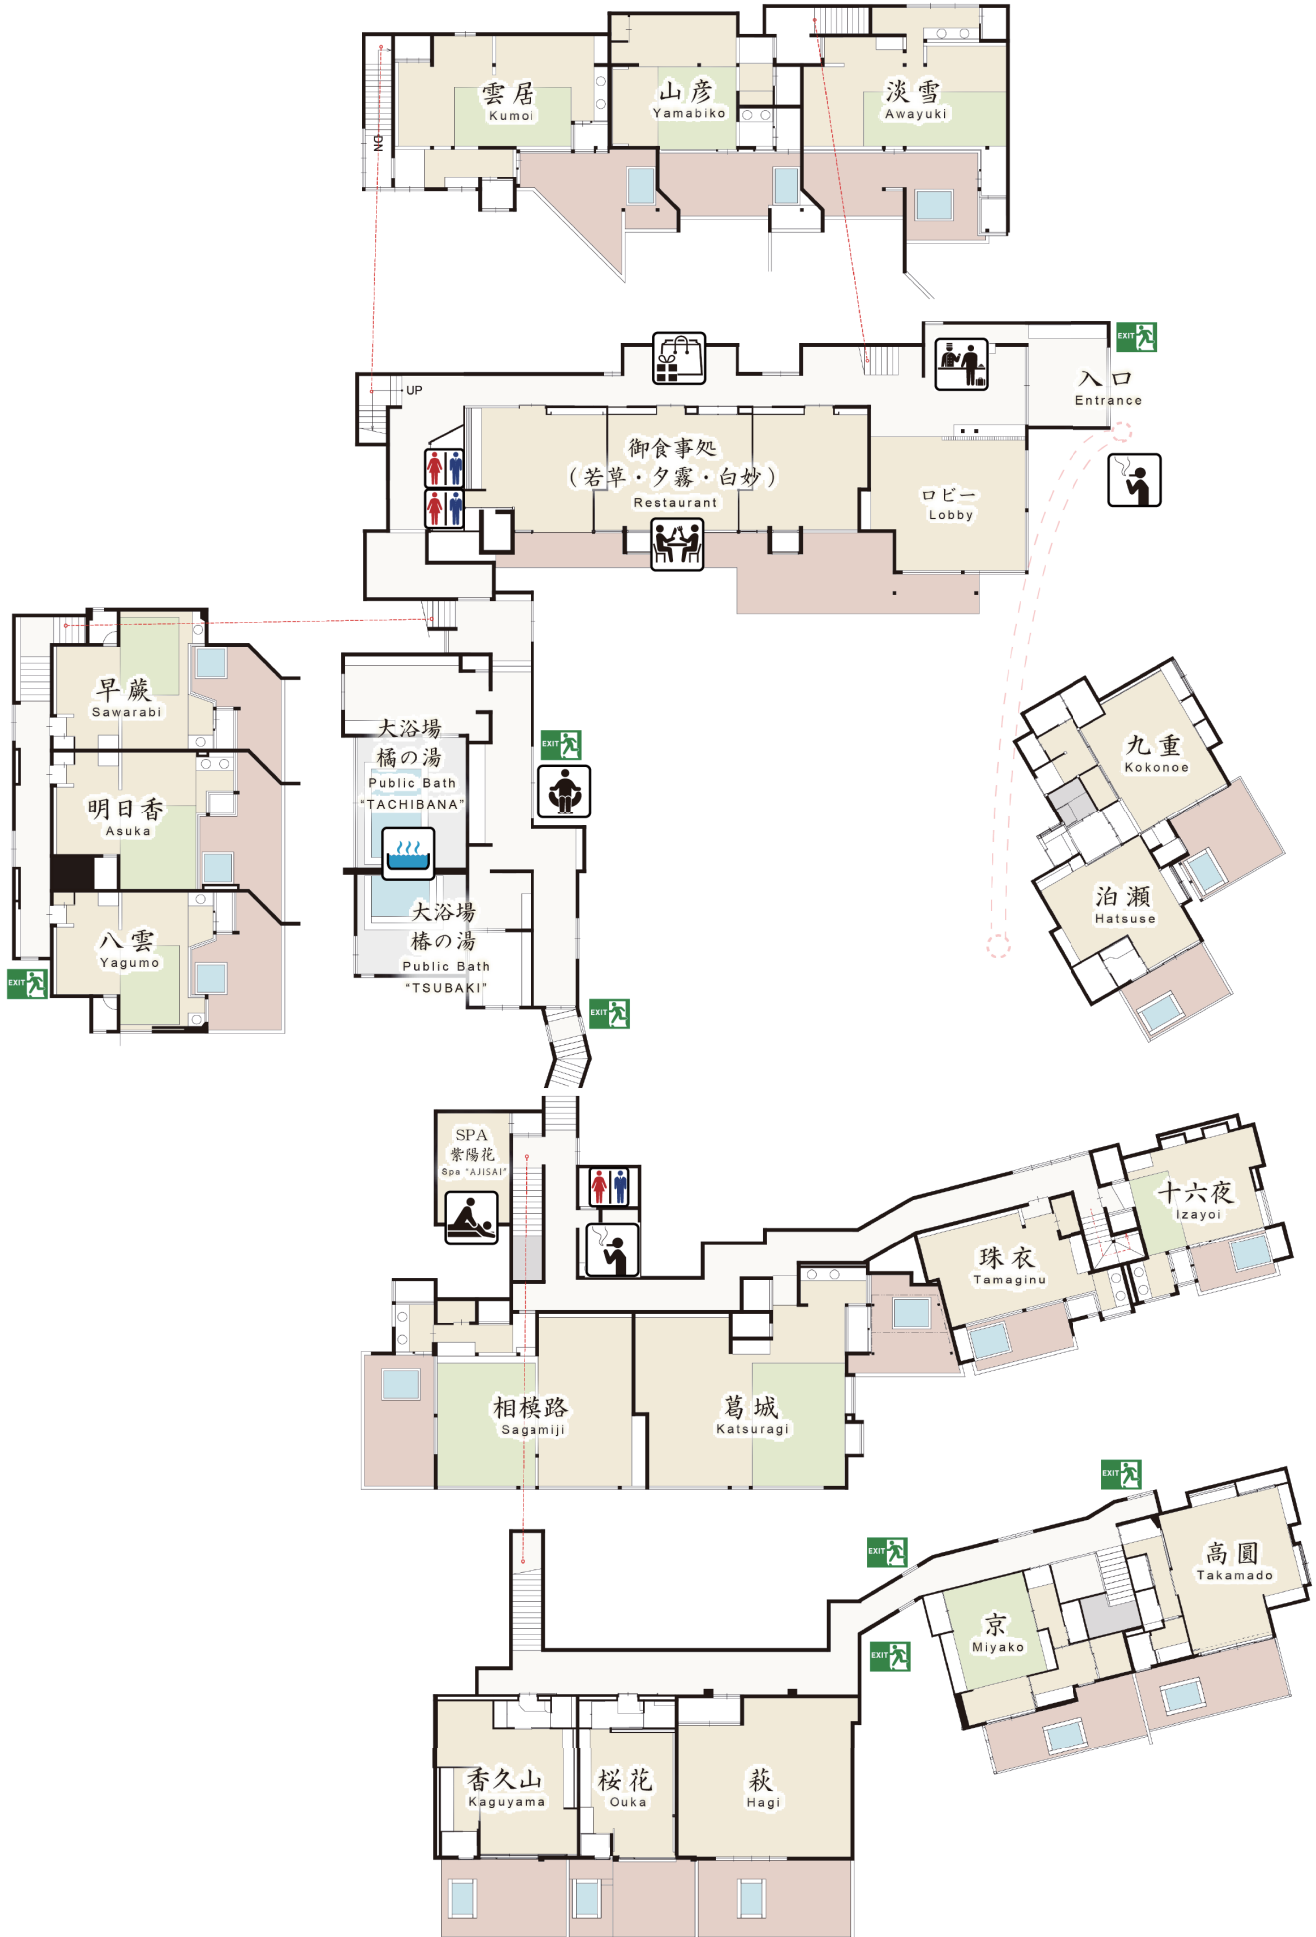

館内案内図

 フロントデスク
Front Desk
 御食事処
Restaurant

 売店
Gift Shop
 喫煙所
Smoking Area

 御手洗
Rest Room
 大浴場
Public Onsen Bath

 湯上り処
The After Onsen Resting Area
 SPA紫陽花
SPA "AJISAI"

 EXIT
避難経路
Emergency exit